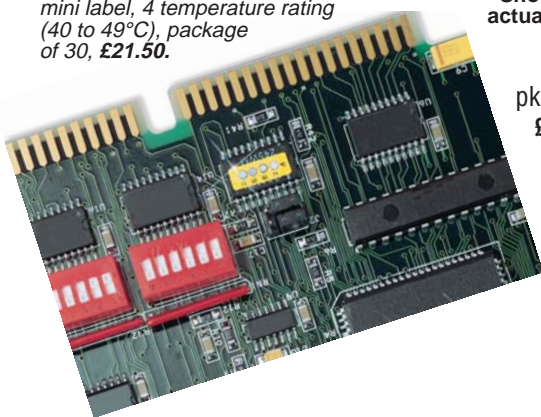

ML4C Series Mini Labels

4 temperature ratings per label:

12 x 5 mm (0.5 x 0.2") **Actual Size**
1.5 mm (0.06") **Indicating Circle**

To order package of 30, add suffix
"-30" to model number.

Ordering Example: ML4C-40-30,
mini label, 4 temperature rating
(40 to 49°C), package
of 30, **£21.50**.

Actual size.

Shown larger than
actual size for detail.

Price
pkg of 10 pkg of 30
£8 **£21⁵⁰**

Model No. (Pkg 10)	Temperature Ratings				
ML4C-40	°C	40	43	46	49
ML4C-54	°C	54	60	66	71
ML4C-77	°C	77	82	88	93
ML4C-99	°C	99	104	110	116
ML4C-121	°C	121	127	132	138
ML4C-143	°C	143	149	154	160
ML4C-166	°C	166	171	177	182
ML4C-188	°C	188	193	199	204
ML4C-210	°C	210	216	224	232
ML4C-241	°C	241	249	254	260