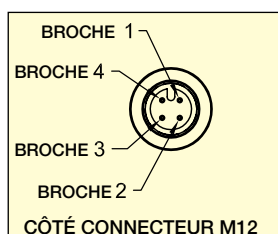

Extrémité de fil dénudé représentée.

M12C-PUR-4-S-F-5

Tous les modèles sont représentés à échelle réduite.

Câbles en polyuréthane extrêmement flexibles pour les applications d'automatisation.

Écrou en laiton nickelé.

M12C-PUR-4-R-F-5 avec connecteur à angle droit.

M12C-PUR-4-S-F-5.

Câbles gainés en PVC résistant pour applications de lavage.

Écrou 316 SS.

M12C-PVC-4-R-F-5 avec connecteur à angle droit.

M12C-PVC-4-S-F-5.

M12-R-F-FM.

M12-S-F-FM.

Connecteurs pouvant être installés sur site.

Codes de couleurs

Broche 1	Broche 2	Broche 3	Broche 4
Marron	Blanc	Bleu	Noir

Pour commander : consultez omega.fr/m12c pour obtenir les tarifs et d'autres informations

† Connecteur M12 à 4 broches pouvant être installé sur site avec des bornes de type †.

Exemples de commande : M12C-PVC-4-R-F-5, assemblage de câbles série M12C, raccordement à angle droit, câble PVC, 5 m (16,4') de longueur. M12C-PUR-4-S-F-2, assemblage de câbles série M12C, raccordement droit, câble polyuréthane, 2 m (6,5') de longueur.