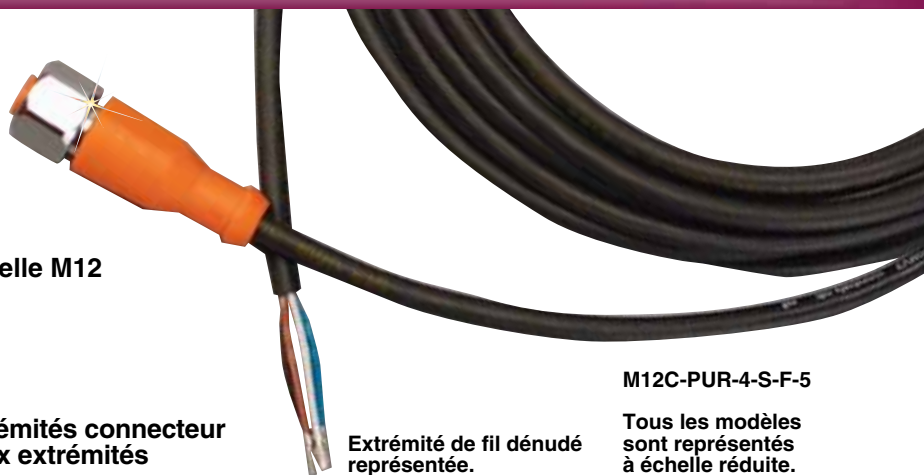

ACCESSOIRES HYGIÉNIQUES

Assemblages de câbles micro-CC Pour sondes, capteurs et transmetteurs

Série M12C

- Câbles d'extension avec connecteur femelle M12
- Contacts dorés
- Gaine/isolation en PVC et polyuréthane
- Disponible en diverses longueurs
- Raccordement droit ou à angle droit
- Configurations de câble incluant des extrémités connecteur et fil dénudé ou des connecteurs aux deux extrémités

Extrémité de fil dénudé représentée.

M12C-PUR-4-S-F-5

Tous les modèles sont représentés à échelle réduite.

Câbles en polyuréthane extrêmement flexibles pour les applications d'automatisation.

Écrou en laiton nickelé.

M12C-PUR-4-R-F-5 avec connecteur à angle droit.

M12C-PUR-4-S-F-5.

Câbles gainés en PVC résistant pour applications de lavage.

Écrou 316 SS.

M12C-PVC-4-R-F-5 avec connecteur à angle droit.

M12C-PVC-4-S-F-5.

† Connecteur M12 à 4 broches pouvant être installé sur site avec des bornes de type †.

Exemples de commande : M12C-PVC-4-R-F-5, assemblage de câbles série M12C, raccordement à angle droit, câble PVC, 5 m (16,4') de longueur. M12C-PUR-4-S-F-2, assemblage de câbles série M12C, raccordement droit, câble polyuréthane, 2 m (6,5') de longueur.