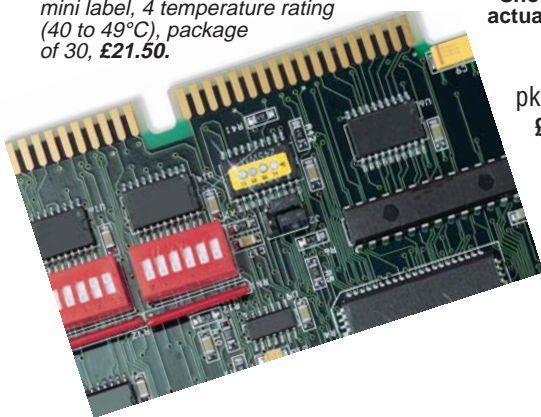

ML4C Series Mini Labels

4 temperature ratings per label:

12 x 5 mm (0.5 x 0.2") **Actual Size**
1.5 mm (0.06") **Indicating Circle**

To order package of 30, add suffix
"-30" to model number.

Ordering Example: ML4C-40-30,
mini label, 4 temperature rating
(40 to 49°C), package
of 30, **£21.50.**

Actual size.

Shown larger than actual size for detail.

Price
pkg of 10 pkg of 30
£8 **£21⁵⁰**

Model No. (Pkg 10)	Temperature Ratings				
ML4C-40	°C	40	43	46	49
ML4C-54	°C	54	60	66	71
ML4C-77	°C	77	82	88	93
ML4C-99	°C	99	104	110	116
ML4C-121	°C	121	127	132	138
ML4C-143	°C	143	149	154	160
ML4C-166	°C	166	171	177	182
ML4C-188	°C	188	193	199	204
ML4C-210	°C	210	216	224	232
ML4C-241	°C	241	249	254	260